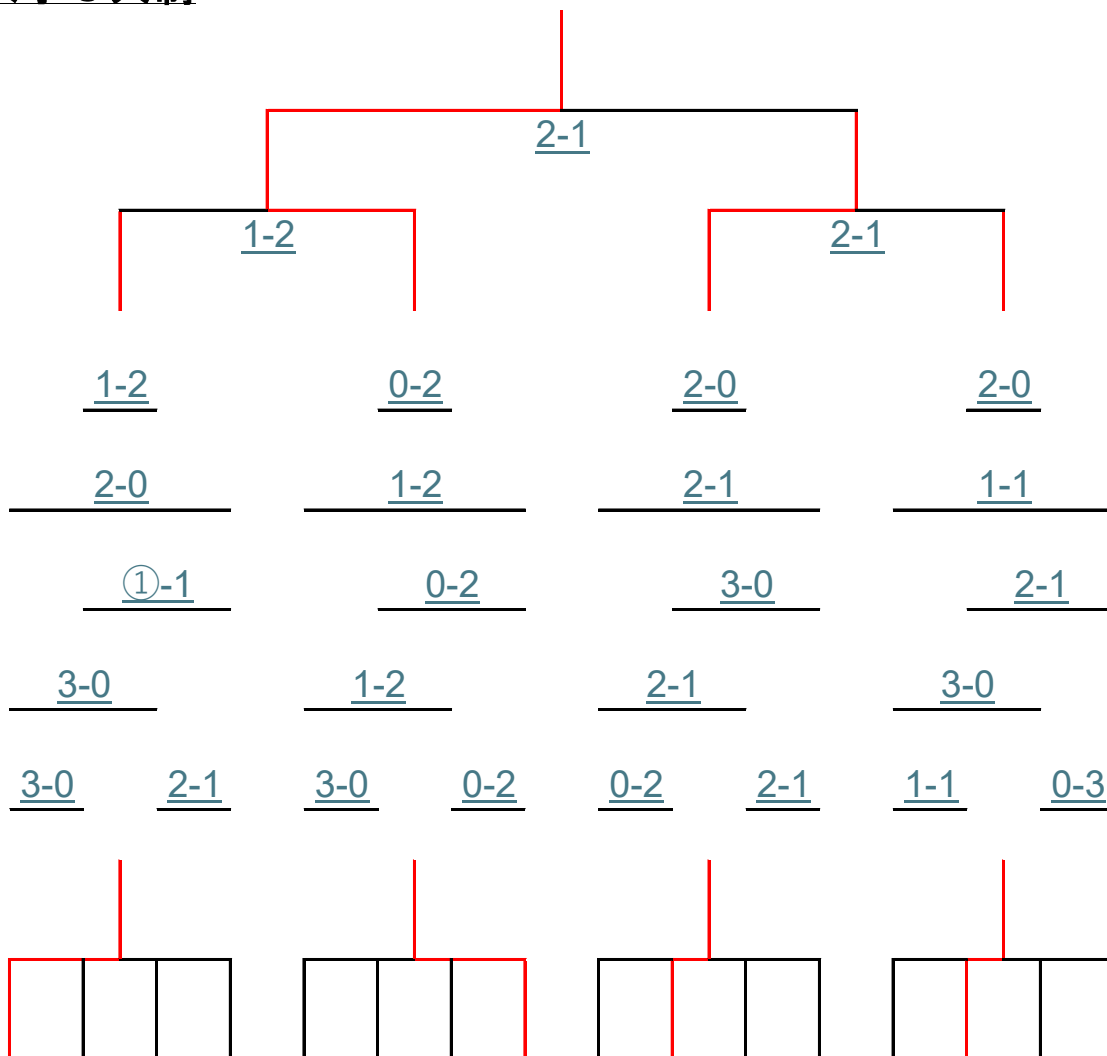

男子

- 筑波大学
- 滋賀・滋賀県立大学
- 長崎大学
- 山形大学
- 鹿兒島大学
- 高知大学
- 茨城大学
- 和歌山大学
- 東京海洋大学
- 富山大学
- 東京学芸大学
- 神戸大学
- 埼玉大学
- 北九州市立大学
- 弘前・福島大学
- 東京農工・電気通信大学
- 島根大学
- 新潟大学
- 福岡教育大学
- 千葉大学
- 鹿屋体育大学
- 一橋大学
- 周南公立大学
- 横浜国立大学
- 秋田大学
- 山梨・都留文科大学
- 金沢大学
- 熊本大学
- 大阪公立大学
- 静岡・岐阜大学
- 大阪教育大学
- 山口大学
- 東京大学
- 佐賀大学
- 群馬大学
- 信州大学
- 東京科学大学
- 琉球大学
- 京都大学
- 徳島・鳴門教育大学

女子3人制

熊本・福岡教育大学

金沢大学

山梨・都留文科大学

神戸大学

信州大学

東京海洋大学

佐賀大学

東京都立大学

女子5人制